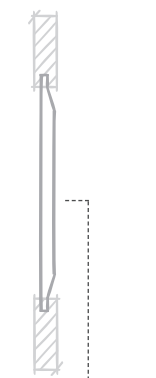

DUBBELLUIK MET T-STIJL

Beschikbaar in tilt of verborgen bediening*

ENKELLUIK

Alleen beschikbaar in tilt

Bij bijzondere vormen:
bereken de shutter als $A \times B = m^2$

* (Deels) Gekoppelde lamellen bij verborgen bediening is alleen mogelijk met rechte zijstijlen, bij tilt is dit vorm afhankelijk.

OPTIES / ACCESSOIRES

Dakraam

Dakraam / serre sluiting
push lock

Draaikiepbeslag
bestaande klink
wordt verlengd

Tram klink

Verkorte klink

Telescopische bedieningsstok

PANELEN

OPTIE 1

Facet enkelzijdig

Paneel
Facet

Zijaanzicht
facet

OPTIE 2

Facet dubbelzijdig

Zijaanzicht
facet

OPTIE 3

Facet vlak

Zijaanzicht
facet