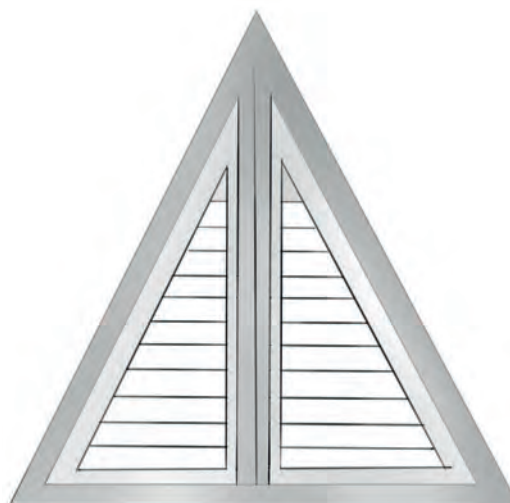

S Shutters

Smooth / Open finish / Lime wash

SERIE Paulownia

Alle vormen mogelijk
Zie prijstabel pagina 118

ENKELLUIK MET VERTICALE DWARSBALK

Beschikbaar in tilt of verborgen bediening*

Bij bijzondere vormen:
bereken de shutter als $A \times B = m^2$

DUBBELLUIK MET T-STIJL

Beschikbaar in tilt of verborgen bediening*

ENKELLUIK

Alleen beschikbaar in tilt

Bij bijzondere vormen:
bereken de shutter als $A \times B = m^2$

* (Deels) Gekoppelde lamellen bij verborgen bediening is alleen mogelijk met rechte zijstijlen, bij tilt is dit vorm afhankelijk.

OPTIES / ACCESSOIRES

Dakraam

Dakraam / serre sluiting
push lock

Draaikiepbeslag
bestaande klink
wordt verlengd

Tram klink

Verkorte klink

Telescopische bedieningsstok

PANELEN

OPTIE 1

Facet enkelzijdig

Paneel
Facet

Zijaanzicht
facet

OPTIE 2

Facet dubbelzijdig

Zijaanzicht
facet

OPTIE 3