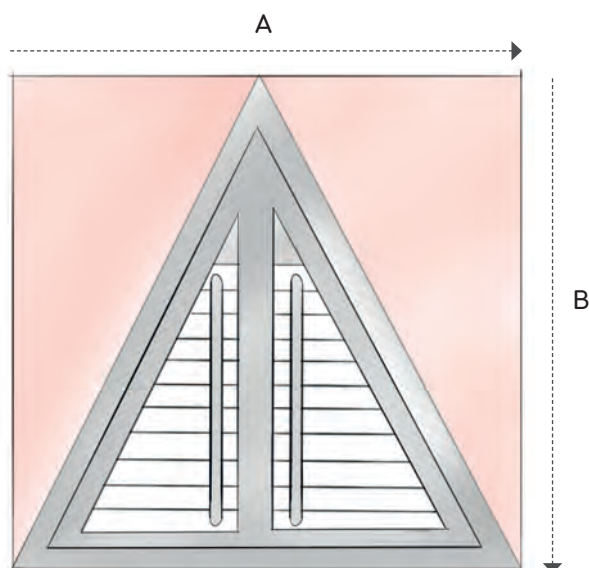

S Shutters

Smooth / Open finish / Lime wash

SERIE Paulownia

Alle vormen mogelijk
Zie prijstabel pagina 118

ENKELLUIK MET VERTICALE DWARSBALK

Beschikbaar in tilt of verborgen bediening*

Bij bijzondere vormen:
bereken de shutter als $A \times B = m^2$

DUBBELLUIK MET T-STIJL

Beschikbaar in tilt of verborgen bediening*

ENKELLUIK

Alleen beschikbaar in tilt

Bij bijzondere vormen:
bereken de shutter als $A \times B = m^2$

* (Deels) Gekoppelde lamellen bij verborgen bediening is alleen mogelijk met rechte zijstijlen, bij tilt is dit vorm afhankelijk.

OPTIE 1

Facet enkelzijdig

Paneel
Facet

Zijaanzicht
facet

OPTIE 2

Facet dubbelzijdig

Zijaanzicht
facet

OPTIE 3

Facet vlak

Zijaanzicht
facet