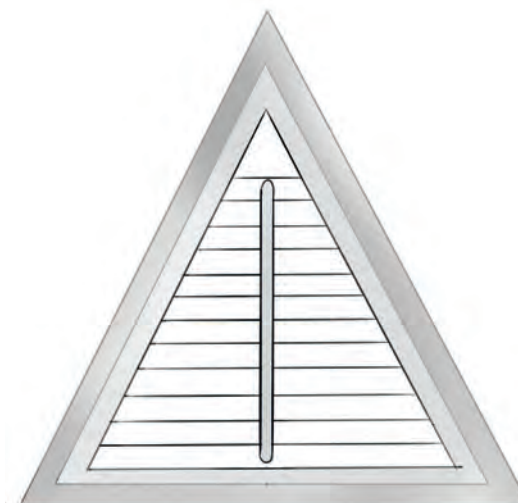

S Shutters

Smooth / Open finish / Lime wash

SERIE Paulownia

Alle vormen mogelijk
Zie prijstabel pagina 118

ENKELLUIK MET VERTICALE DWARSBALK

Beschikbaar in tilt of verborgen bediening*

Bij bijzondere vormen:
bereken de shutter als $A \times B = m^2$

DUBBELLUIK MET T-STIJL

Beschikbaar in tilt of verborgen bediening*

ENKELLUIK

Alleen beschikbaar in tilt

Bij bijzondere vormen:
bereken de shutter als $A \times B = m^2$

* (Deels) Gekoppelde lamellen bij verborgen bediening is alleen mogelijk met rechte zijstijlen, bij tilt is dit vorm afhankelijk.

OPTIES / ACCESSOIRES

Dakraam

Dakraam / serre sluiting
push lock

Draaikiepbeslag
bestaande klink
wordt verlengd

Tram klink

Verkorte klink

Telescopische bedieningsstok

PANELEN

OPTIE 1

Facet enkelzijdig

Paneel
Facet

Zijaanzicht
facet

OPTIE 2

Facet dubbelzijdig

Zijaanzicht
facet

OPTIE 3