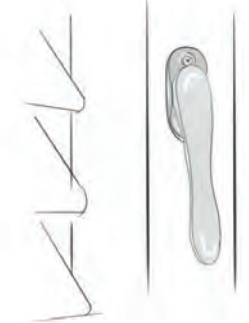

DUBBELLUIK MET T-STIJL

Beschikbaar in tilt of verborgen bediening*

ENKELLUIK

Alleen beschikbaar in tilt

Bij bijzondere vormen:
bereken de shutter als $A \times B = m^2$

* (Deels) Gekoppelde lamellen bij verborgen bediening is alleen mogelijk met rechte zijstijlen, bij tilt is dit vorm afhankelijk.

OPTIES / ACCESSOIRES

Dakraam

Dakraam / serre sluiting
push lock

Draaikiepbeslag
bestaande klink
wordt verlengd

Tram klink

Verkorte klink

Telescopische bedieningsstok

PANELEN

OPTIE 1

Facet enkelzijdig

Paneel
Facet

Zijaanzicht
facet

OPTIE 2

Facet dubbelzijdig

Zijaanzicht
facet

OPTIE 3

Facet vlak

Zijaanzicht
facet