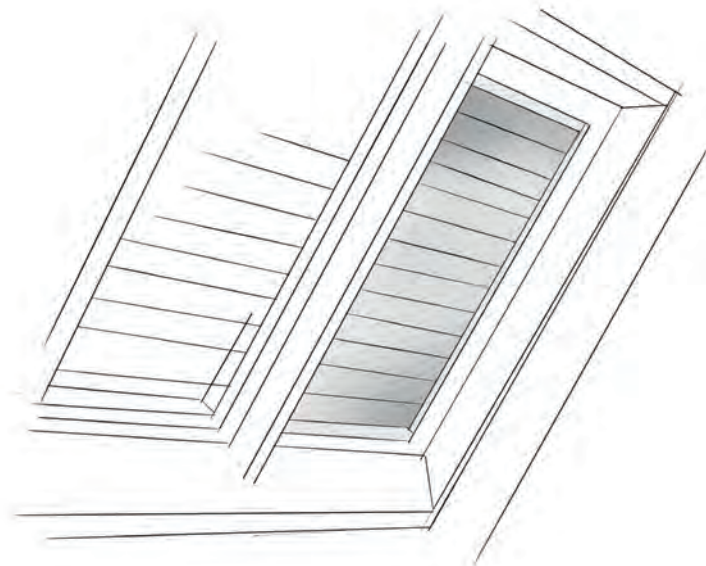

OPTIES / ACCESSOIRES

Dakraam