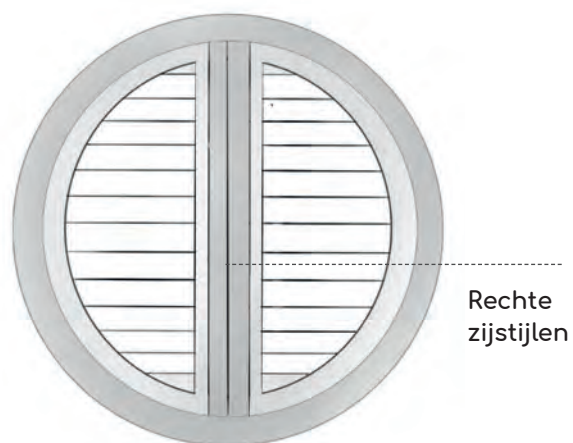

S Shutters

Smooth / Open finish / Lime wash

SERIE Paulownia

Alle vormen mogelijk
Zie prijstabel pagina 118

ENKELLUIK MET VERTICALE DWARSBALK

Beschikbaar in tilt of verborgen bediening*

Bij bijzondere vormen:
bereken de shutter als $A \times B = m^2$

DUBBELLUIK MET T-STIJL

Beschikbaar in tilt of verborgen bediening*

ENKELLUIK

Alleen beschikbaar in tilt

Bij bijzondere vormen:
bereken de shutter als $A \times B = m^2$

* (Deels) Gekoppelde lamellen bij verborgen bediening is alleen mogelijk met rechte zijstijlen, bij tilt is dit vorm afhankelijk.

OPTIE 1

Facet enkelzijdig

Paneel
Facet

Zijaanzicht
facet

OPTIE 2

Facet dubbelzijdig

Zijaanzicht
facet

OPTIE 3

Facet vlak

Zijaanzicht
facet