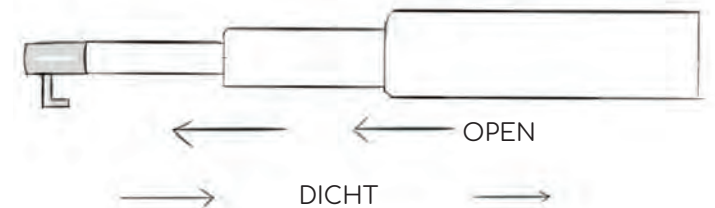

DUBBELLUIK MET T-STIJL

Beschikbaar in tilt of verborgen bediening*

ENKELLUIK

Alleen beschikbaar in tilt

Bij bijzondere vormen:
bereken de shutter als $A \times B = m^2$

* (Deels) Gekoppelde lamellen bij verborgen bediening is alleen mogelijk met rechte zijstijlen, bij tilt is dit vorm afhankelijk.

OPTIES / ACCESSOIRES

Dakraam

Dakraam / serre sluiting
push lock

Draaikiepbeslag
bestaande klink
wordt verlengd

Tram klink

Verkorte klink

Telescopische bedieningsstok

PANELEN

OPTIE 1

Facet enkelzijdig

Paneel
Facet

Zijaanzicht
facet

OPTIE 2

Facet dubbelzijdig

Zijaanzicht
facet

OPTIE 3

Facet vlak

Zijaanzicht
facet