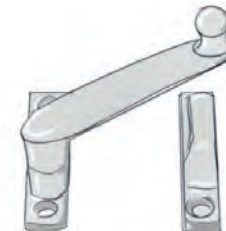

DUBBELLUIK MET T-STIJL

Beschikbaar in tilt of verborgen bediening*

ENKELLUIK

Alleen beschikbaar in tilt

Bij bijzondere vormen:
bereken de shutter als $A \times B = m^2$

* (Deels) Gekoppelde lamellen bij verborgen bediening is alleen mogelijk met rechte zijstijlen, bij tilt is dit vorm afhankelijk.

OPTIES / ACCESSOIRES

Dakraam

Dakraam / serre sluiting
push lock

Draaikiepbeslag
bestaande klink
wordt verlengd

Tram klink

Verkorte klink

Telescopische bedieningsstok

PANELEN

OPTIE 1

Facet enkelzijdig

Paneel
Facet

Zijaanzicht
facet

OPTIE 2

Facet dubbelzijdig

Zijaanzicht
facet

OPTIE 3

Facet vlak

Zijaanzicht
facet