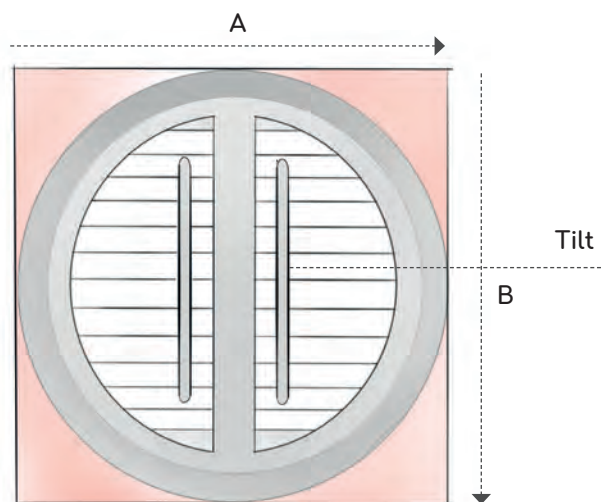

S Shutters

Smooth / Open finish / Lime wash

SERIE Paulownia

Alle vormen mogelijk
Zie prijstabel pagina 118

ENKELLUIK MET VERTICALE DWARSBALK

Beschikbaar in tilt of verborgen bediening*

Bij bijzondere vormen:
bereken de shutter als $A \times B = m^2$

DUBBELLUIK MET T-STIJL

Beschikbaar in tilt of verborgen bediening*

ENKELLUIK

Alleen beschikbaar in tilt

Bij bijzondere vormen:
bereken de shutter als $A \times B = m^2$

* (Deels) Gekoppelde lamellen bij verborgen bediening is alleen mogelijk met rechte zijstijlen, bij tilt is dit vorm afhankelijk.

OPTIE 1

Facet enkelzijdig

Paneel
Facet

Zijaanzicht
facet

OPTIE 2

Facet dubbelzijdig

Zijaanzicht
facet

OPTIE 3

Facet vlak

Zijaanzicht
facet