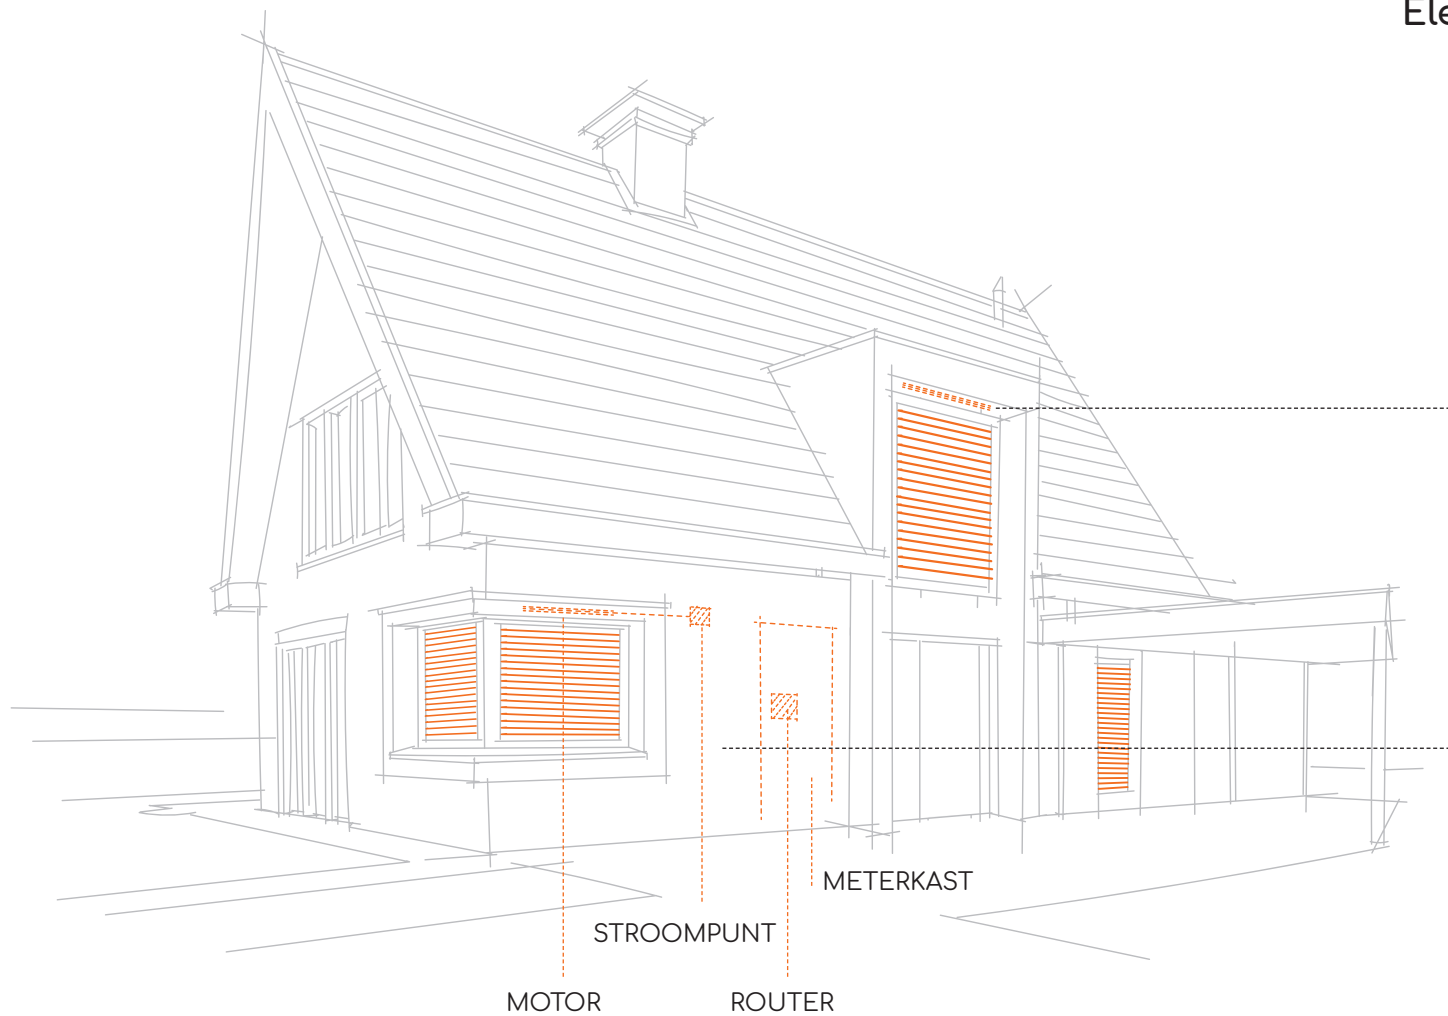

Elektrisch met stroompunt
bij het product. Aansturing
via de router. Bediening d.m.v.
afstandsbediening.

HANDZENDERS

Handzender
1 kanaals = besturing van 1 motor/
product.

Meer kanaals = voor meerdere
motoren, alle producten zijn
apart te besturen.

LET OP!

Standaard geen
afstandsbediening bijgeleverd.

BREL MOTORS
Minimale breedte:
700 mm

SOMFY
Minimale breedte:
700 mm