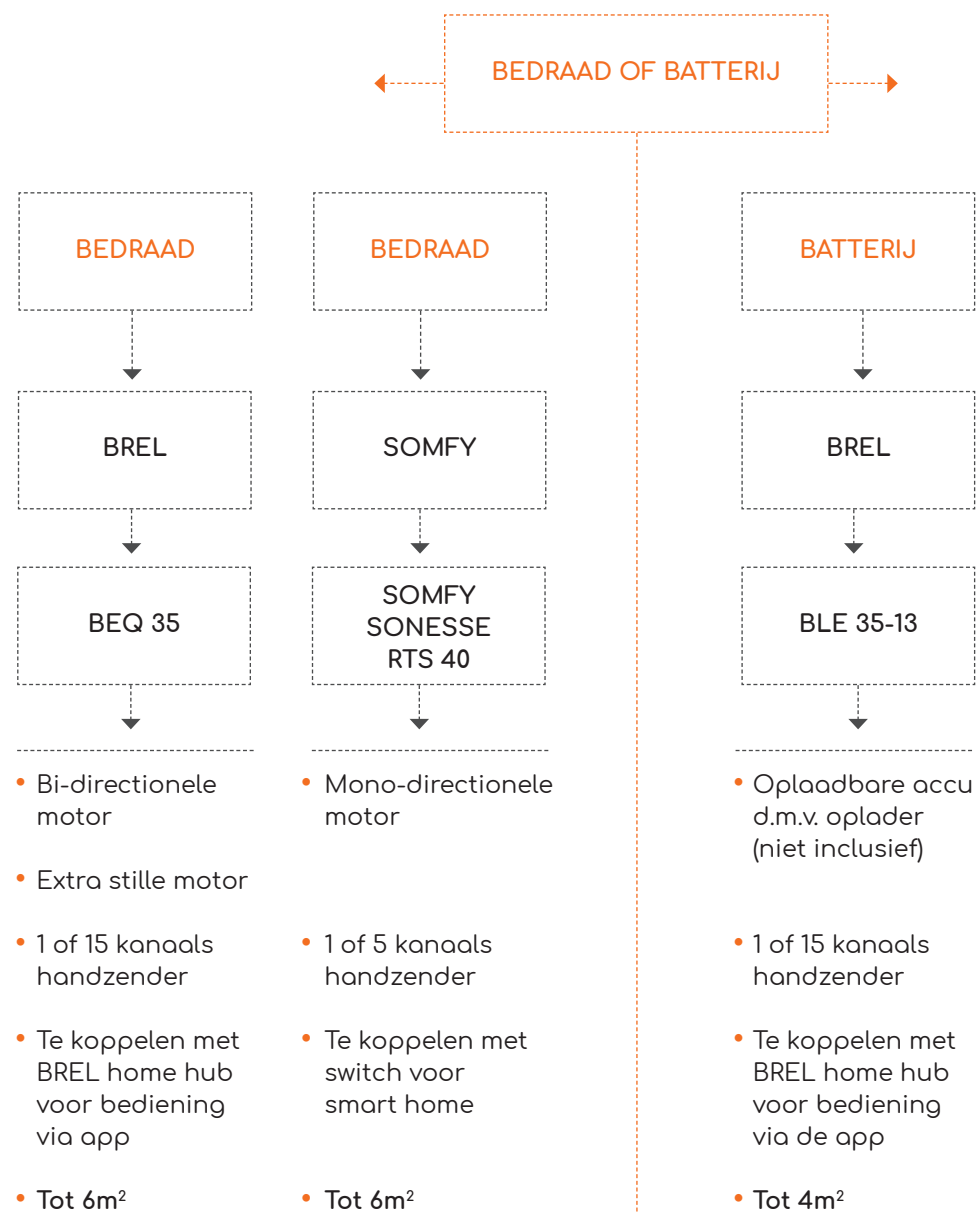

ELEKTRISCHE MOTOR KEUZE

Informatie

Woodweaves
Elektrische bediening

W

SERIE

BATTERIJ

Elektrisch met batterijen /
accu in het product. Bediening
d.m.v. afstandsbediening.

BEDRAAD

Elektrisch met stroompunt
bij het product. Aansturing
via de router. Bediening d.m.v.
afstandsbediening.

HANDZENDERS

Handzender
1 kanaals = besturing van 1 motor/
product.

Meer kanaals = voor meerdere
motoren, alle producten zijn
apart te besturen.

LET OP!

Standaard geen
afstandsbediening bijgeleverd.

BREL MOTORS
Minimale breedte:
700 mm

SOMFY
Minimale breedte:
700 mm